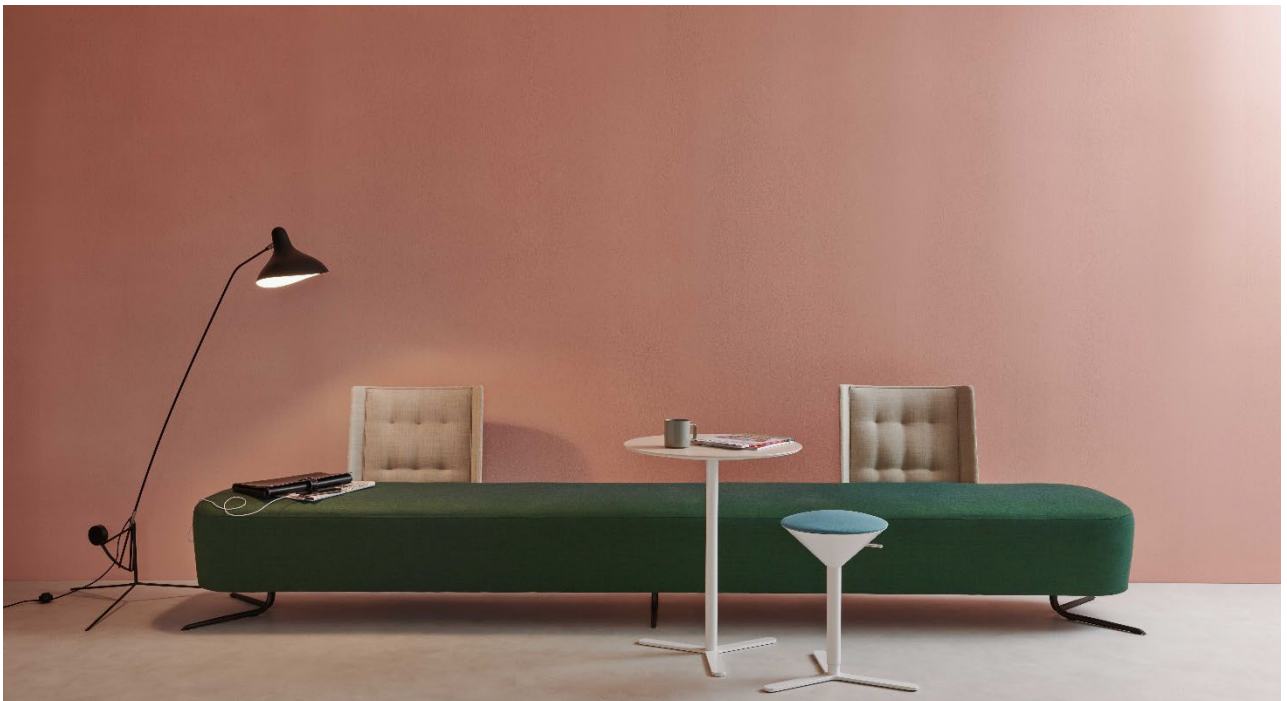

Embrasse Bench.