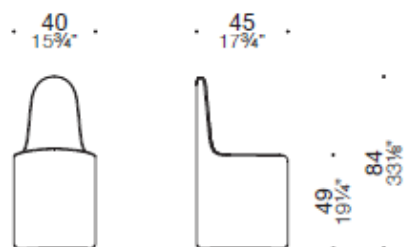

DESCRIZIONE TECNICA

Struttura

La struttura interna in acciaio sagomato è ricoperta da un'imbottitura in poliuretano schiumato a stampo.

Rivestimento

Tessuti cat. B, F, G, L, Pelle e Pelle Extra.

DIMENSIONI