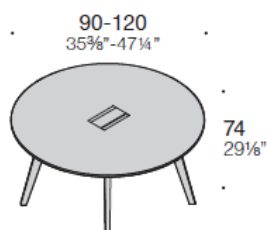

Porta monitor singolo
per barra

Lampada a LED da tavolo
per barra

ACCESSORI

Lavagnetta per barra

Organizer per barra

DIMENSIONI

Scrivania singola

Bench 2 posti

Bench 4 posti

Bench 6 posti

DIMENSIONI

Tavolo riunione tondo

Tavolo riunione quadrato

Tavolo riunione rettangolare

Tavolo riunione ellittico

P45 – bench 2 posti