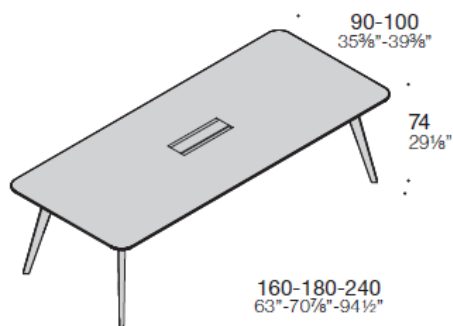

Porta monitor singolo
per barra

Lampada a LED da tavolo
per barra

ACCESSORI

Lavagnetta per barra

Organizer per barra

DIMENSIONI

Scrivania singola

Bench 2 posti

Bench 4 posti

Bench 6 posti

DIMENSIONI

Tavolo riunione tondo

Tavolo riunione quadrato

Tavolo riunione rettangolare

Tavolo riunione ellittico

P45 – bench 2 posti

P45 – bench 4 posti

P45 – bench 6 posti

P45 – meeting table

HEADQUARTER

Estel Group srl
Via Santa Rosa 70
36016 Thiene (VI) – Italy
Tel. +39 0445 389611
Fax +39 0445 808801
www.estel.com

Le informazioni riportate si basano
sugli ultimi listini pubblicati.
L'Azienda si riserva il diritto di
apportare modifiche ai prodotti senza
preavviso.