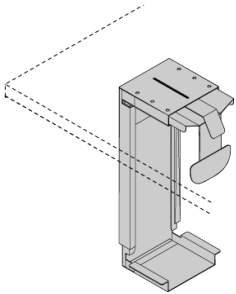

ELETTRIFICAZIONE

Scrivania singola

Sistema di elettrificazione comprensivo di top access cornice e vaschetta portacavi e portaprese in termoformato rivestito in tessuto. La vaschetta ha anche funzione di modesty panel.

Bench

Le composizioni bench sono dotate di vassoio portacavi in rete.

ELETTIFICAZIONE

Portacavi

Vassoio portacavi condiviso in rete metallica verniciata per postazioni di lavoro in bench.

Top access

Top access cornice con vaschetta portacavi in termoformato per scrivania singola

Top access cornice per scrivania singola

Top access pivot per bench

Top access bifacciale per tavoli riunione in nobilitato, laccato sablé, essenza

ELETTRIFICAZIONE

Foro passacavi

Per scrivania singola.

Calza passacavi

ACCESSORI

Porta CPU estensibile

Porta monitor singolo
montato su piano

Porta monitor singolo
montato su piano

Lampada a LED da tavolo

Lampada a LED da tavolo
con morsetto

Lavagnetta per pannello

Barra porta accessori