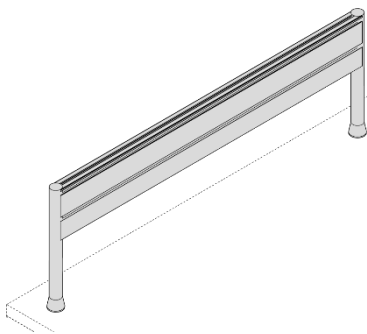

P45

Design by Estel R&D

P45 è una nuova linea di Estel, caratterizzata dalla elegante gamba lignea in rovere massello, che consente la realizzazione di scrivanie singole o bench con piani rettangolari, quadrati, circolari o ellittici caratterizzati da bordi ergonomici arrotondati (piano Ergo). Grazie alle forme ergonomiche P45 offre massima libertà compositiva accompagnata da un'ampia scelta di finiture. Tutte le composizioni sono predisposte per l'alloggiamento dei cavi grazie ad un'apposita vaschetta sotto piano, e possono essere dotate di accessori quali top access, barre portaoggetti, bracci portamonitor, porta CPU, pannelli schermo, vertebre passacavi, vaschette porta prese, lavagnette..

Top access cornice per scrivania singola

Top access pivot per bench

Top access bifacciale per tavoli riunione in nobilitato, laccato sablé, essenza

ELETTRIFICAZIONE

Foro passacavi

Per scrivania singola.

Calza passacavi

ACCESSORI

Porta CPU estensibile

Porta monitor singolo
montato su piano

Porta monitor singolo
montato su piano

Lampada a LED da tavolo

Lampada a LED da tavolo
con morsetto

Lavagnetta per pannello

Barra porta accessori