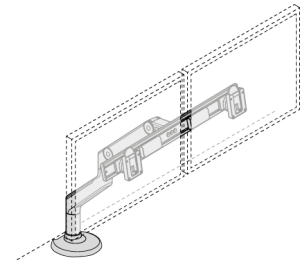

ELETTRIFICAZIONE

Scrivania singola

Sistema di elettrificazione comprensivo di top access cornice e vaschetta portacavi e portaprese in termoformato rivestito in tessuto. La vaschetta ha anche funzione di modesty panel.

Bench

Le composizioni bench sono dotate di vassoio portacavi in rete.

ELETTIFICAZIONE

Portacavi

Vassoio portacavi condiviso in rete metallica verniciata per postazioni di lavoro in bench.

Top access

Top access cornice con vaschetta portacavi in termoformato per scrivania singola

Top access cornice per scrivania singola

Top access pivot per bench

Top access bifacciale per tavoli riunione in nobilitato, laccato sablé, essenza

ELETTRIFICAZIONE

Foro passacavi

Per scrivania singola.

Calza passacavi

ACCESSORI

Porta CPU estensibile

Porta monitor singolo
montato su piano

Porta monitor singolo
montato su piano

Lampada a LED da tavolo

Lampada a LED da tavolo
con morsetto

Lavagnetta per pannello

Barra porta accessori