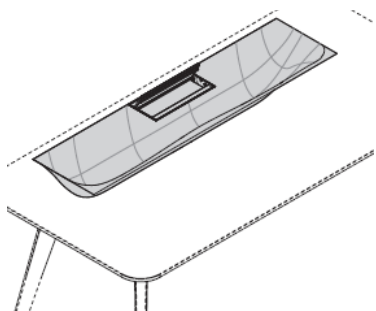

P45

Design by Estel R&D

P45 è una nuova linea di Estel, caratterizzata dalla elegante gamba lignea in rovere massello, che consente la realizzazione di scrivanie singole o bench con piani rettangolari, quadrati, circolari o ellittici caratterizzati da bordi ergonomici arrotondati (piano Ergo). Grazie alle forme ergonomiche P45 offre massima libertà compositiva accompagnata da un'ampia scelta di finiture. Tutte le composizioni sono predisposte per l'alloggiamento dei cavi grazie ad un'apposita vaschetta sotto piano, e possono essere dotate di accessori quali top access, barre portaoggetti, bracci portamonitor, porta CPU, pannelli schermo, vertebre passacavi, vaschette porta prese, lavagnette..

ELETTRIFICAZIONE

Scrivania singola

Sistema di elettrificazione comprensivo di top access cornice e vaschetta portacavi e portaprese in termoformato rivestito in tessuto. La vaschetta ha anche funzione di modesty panel.

Bench

Le composizioni bench sono dotate di vassoio portacavi in rete.

ELETTIFICAZIONE

Portacavi

Vassoio portacavi condiviso in rete metallica verniciata per postazioni di lavoro in bench.

Top access

Top access cornice con vaschetta portacavi in termoformato per scrivania singola

Top access cornice per scrivania singola

Top access pivot per bench

Top access bifacciale per tavoli riunione in nobilitato, laccato sablé, essenza

ELETTRIFICAZIONE

Foro passacavi

Per scrivania singola.

Calza passacavi