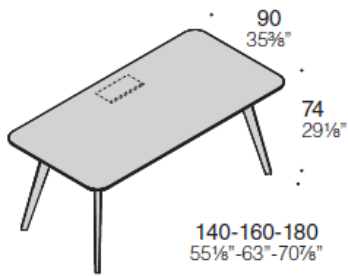

Porta monitor singolo
per barra

Lampada a LED da tavolo
per barra

ACCESSORI

Lavagnetta per barra

Organizer per barra

DIMENSIONI

Scrivania singola

Bench 2 posti

Bench 4 posti

Bench 6 posti

DIMENSIONI

Tavolo riunione tondo

Tavolo riunione quadrato

Tavolo riunione rettangolare

Tavolo riunione ellittico

P45 – bench 2 posti