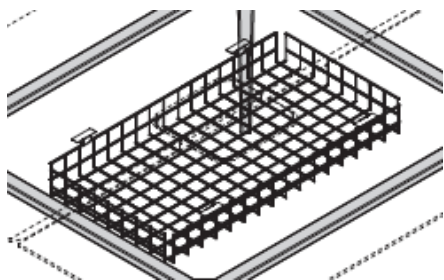

P45

Design by Estel R&D

P45 è una nuova linea di Estel, caratterizzata dalla elegante gamba lignea in rovere massello, che consente la realizzazione di scrivanie singole o bench con piani rettangolari, quadrati, circolari o ellittici caratterizzati da bordi ergonomici arrotondati (piano Ergo). Grazie alle forme ergonomiche P45 offre massima libertà compositiva accompagnata da un'ampia scelta di finiture. Tutte le composizioni sono predisposte per l'alloggiamento dei cavi grazie ad un'apposita vaschetta sotto piano, e possono essere dotate di accessori quali top access, barre portaoggetti, bracci portamonitor, porta CPU, pannelli schermo, vertebre passacavi, vaschette porta prese, lavagnette..

DESCRIZIONE TECNICA

Piani

NOBILITATO SU MDF

Piani in MDF, sp. mm 30, con superficie in melamina antigraffi o e anti-riflesso; bordi a vista con trattamento protettivo superficiale trasparente; angoli stondati; i piani presentano su tutto il perimetro una elegante rastrematura verso il bordo.

ELETTRIFICAZIONE

Scrivania singola

Sistema di elettrificazione comprensivo di top access cornice e vaschetta portacavi e portaprese in termoformato rivestito in tessuto. La vaschetta ha anche funzione di modesty panel.

Bench

Le composizioni bench sono dotate di vassoio portacavi in rete.

ELETTIFICAZIONE

Portacavi

Vassoio portacavi condiviso in rete metallica verniciata per postazioni di lavoro in bench.

Top access

Top access cornice con vaschetta portacavi in termoformato per scrivania singola