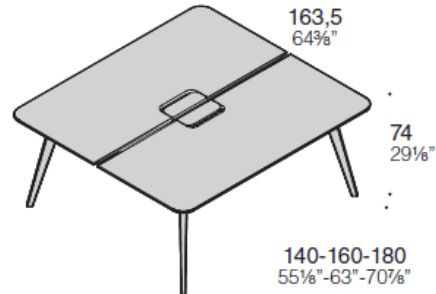

Porta monitor singolo
per barra

Lampada a LED da tavolo
per barra

ACCESSORI

Lavagnetta per barra

Organizer per barra

DIMENSIONI

Scrivania singola

Bench 2 posti

Bench 4 posti

Bench 6 posti

DIMENSIONI

Tavolo riunione tondo

Tavolo riunione quadrato

Tavolo riunione rettangolare

Tavolo riunione ellittico

P45 – bench 2 posti