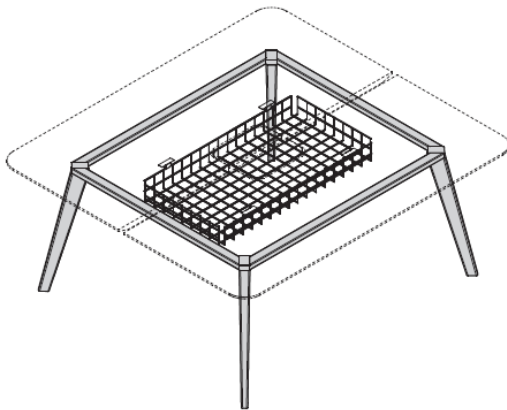

P45

Design by Estel R&D

P45 è una nuova linea di Estel, caratterizzata dalla elegante gamba lignea in rovere massello, che consente la realizzazione di scrivanie singole o bench con piani rettangolari, quadrati, circolari o ellittici caratterizzati da bordi ergonomici arrotondati (piano Ergo). Grazie alle forme ergonomiche P45 offre massima libertà compositiva accompagnata da un'ampia scelta di finiture. Tutte le composizioni sono predisposte per l'alloggiamento dei cavi grazie ad un'apposita vaschetta sotto piano, e possono essere dotate di accessori quali top access, barre portaoggetti, bracci portamonitor, porta CPU, pannelli schermo, vertebre passacavi, vaschette porta prese, lavagnette..

Struttura

Gambe in Massello Rovere.
Profilo tubolari in acciaio mm 50x30, con giunzioni angolari a «L» in metallo pressofuso.

DESCRIZIONE TECNICA

Pannelli schermo

Pannelli frontali o laterali in tessuto «Smart Office» cat. B, F, G, L.

ELETTRIFICAZIONE

Scrivania singola

Sistema di elettrificazione comprensivo di top access cornice e vaschetta portacavi e portaprese in termoformato rivestito in tessuto. La vaschetta ha anche funzione di modesty panel.

Bench

Le composizioni bench sono dotate di vassoio portacavi in rete.

ELETTIFICAZIONE

Portacavi

Vassoio portacavi condiviso in rete metallica verniciata per postazioni di lavoro in bench.

Top access

Top access cornice con vaschetta portacavi in termoformato per scrivania singola