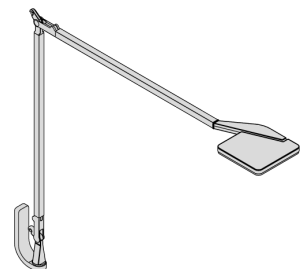

Bench

Le composizioni bench sono dotate di vassoio portacavi in rete.

ELETTIFICAZIONE

Portacavi

Vassoio portacavi condiviso in rete metallica verniciata per postazioni di lavoro in bench.

Top access

Top access cornice con vaschetta portacavi in termoformato per scrivania singola

Top access cornice per scrivania singola

Top access pivot per bench

Top access bifacciale per tavoli riunione in nobilitato, laccato sablé, essenza

ELETTRIFICAZIONE

Foro passacavi

Per scrivania singola.

Calza passacavi

ACCESSORI

Porta CPU estensibile

Porta monitor singolo
montato su piano

Porta monitor singolo
montato su piano

Lampada a LED da tavolo

Lampada a LED da tavolo
con morsetto

Lavagnetta per pannello

Barra porta accessori

Porta monitor singolo
per barra

Lampada a LED da tavolo
per barra

ACCESSORI

Lavagnetta per barra

Organizer per barra

DIMENSIONI

Scrivania singola

Bench 2 posti