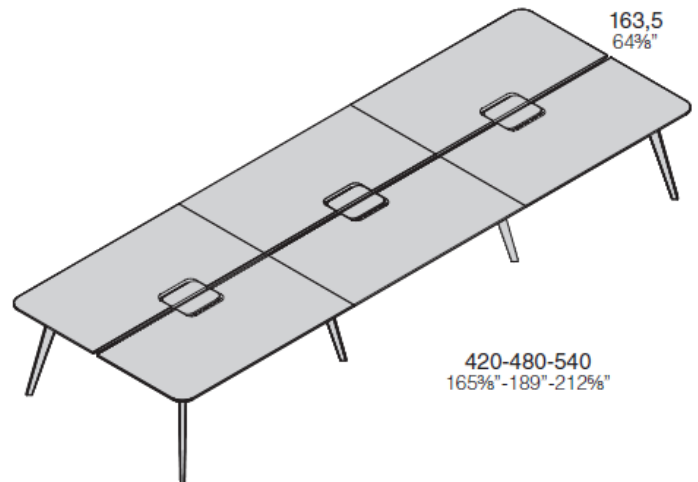

Porta monitor singolo
per barra

Lampada a LED da tavolo
per barra

ACCESSORI

Lavagnetta per barra

Organizer per barra

DIMENSIONI

Scrivania singola

Bench 2 posti

Bench 4 posti

Bench 6 posti

DIMENSIONI

Tavolo riunione tondo

Tavolo riunione quadrato

Tavolo riunione rettangolare

Tavolo riunione ellittico

P45 – bench 2 posti