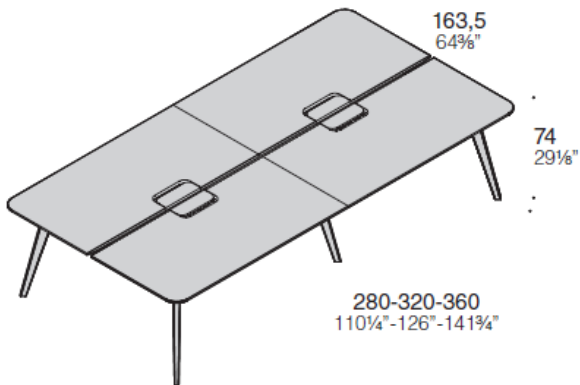

Porta monitor singolo
per barra

Lampada a LED da tavolo
per barra

ACCESSORI

Lavagnetta per barra

Organizer per barra

DIMENSIONI

Scrivania singola

Bench 2 posti

Bench 4 posti

Bench 6 posti

DIMENSIONI

Tavolo riunione tondo

Tavolo riunione quadrato

Tavolo riunione rettangolare

Tavolo riunione ellittico

P45 – bench 2 posti