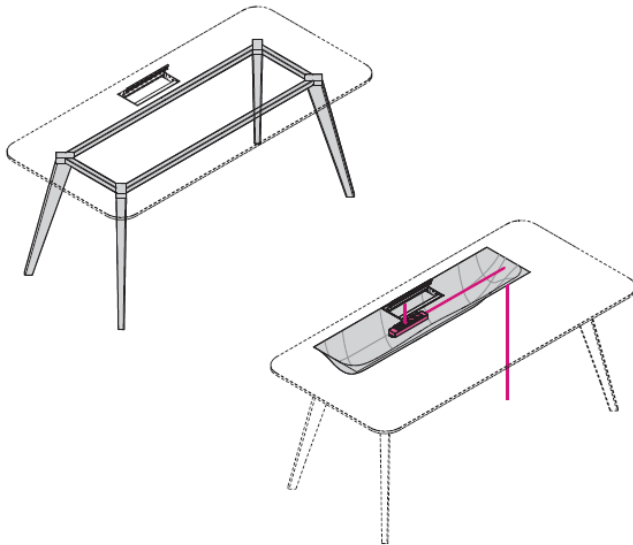

P45

Design by Estel R&D

P45 è una nuova linea di Estel, caratterizzata dalla elegante gamba lignea in rovere massello, che consente la realizzazione di scrivanie singole o bench con piani rettangolari, quadrati, circolari o ellittici caratterizzati da bordi ergonomici arrotondati (piano Ergo). Grazie alle forme ergonomiche P45 offre massima libertà compositiva accompagnata da un'ampia scelta di finiture. Tutte le composizioni sono predisposte per l'alloggiamento dei cavi grazie ad un'apposita vaschetta sotto piano, e possono essere dotate di accessori quali top access, barre portaoggetti, bracci portamonitor, porta CPU, pannelli schermo, vertebre passacavi, vaschette porta prese, lavagnette..

Struttura

Gambe in Massello Rovere.
Profilo tubolari in acciaio mm 50x30, con giunzioni angolari a «L» in metallo pressofuso.

DESCRIZIONE TECNICA

Pannelli schermo

Pannelli frontali o laterali in tessuto «Smart Office» cat. B, F, G, L.

ELETTRIFICAZIONE

Scrivania singola

Sistema di elettrificazione comprensivo di top access cornice e vaschetta portacavi e portaprese in termoformato rivestito in tessuto. La vaschetta ha anche funzione di modesty panel.

Bench

Le composizioni bench sono dotate di vassoio portacavi in rete.

ELETTIFICAZIONE

Portacavi

Vassoio portacavi condiviso in rete metallica verniciata per postazioni di lavoro in bench.

Top access

Top access cornice con vaschetta portacavi in termoformato per scrivania singola