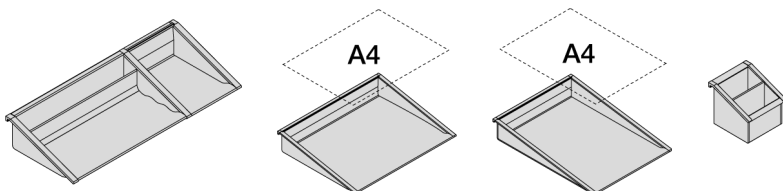

Bench

Le composizioni bench sono dotate di vassoio portacavi in rete.

ELETTIFICAZIONE

Portacavi

Vassoio portacavi condiviso in rete metallica verniciata per postazioni di lavoro in bench.

Top access

Top access cornice con vaschetta portacavi in termoformato per scrivania singola

Porta monitor singolo
per barra

Lampada a LED da tavolo
per barra

ACCESSORI

Lavagnetta per barra

Organizer per barra

DIMENSIONI

Scrivania singola

Bench 2 posti

Bench 4 posti

Bench 6 posti

DIMENSIONI

Tavolo riunione tondo

Tavolo riunione quadrato

Tavolo riunione rettangolare

Tavolo riunione ellittico

P45 – bench 2 posti