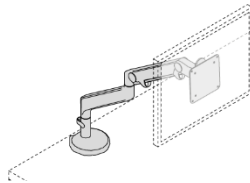

ELETTRIFICAZIONE

Scrivania singola

Sistema di elettrificazione comprensivo di top access cornice e vaschetta portacavi e portaprese in termoformato rivestito in tessuto. La vaschetta ha anche funzione di modesty panel.

Bench

Le composizioni bench sono dotate di vassoio portacavi in rete.

ELETTIFICAZIONE

Portacavi

Vassoio portacavi condiviso in rete metallica verniciata per postazioni di lavoro in bench.

Top access

Top access cornice con vaschetta portacavi in termoformato per scrivania singola

Top access cornice per scrivania singola

Top access pivot per bench

Top access bifacciale per tavoli riunione in nobilitato, laccato sablé, essenza

ELETTRIFICAZIONE

Foro passacavi

Per scrivania singola.

Calza passacavi

ACCESSORI

Porta CPU estensibile

Porta monitor singolo
montato su piano

Porta monitor singolo
montato su piano

Lampada a LED da tavolo

Lampada a LED da tavolo
con morsetto

Lavagnetta per pannello

Barra porta accessori