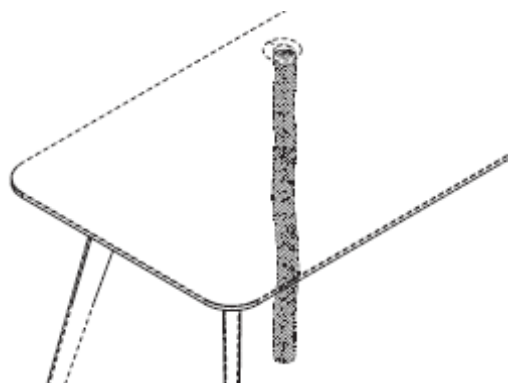

P45

Design by Estel R&D

P45 è una nuova linea di Estel, caratterizzata dalla elegante gamba lignea in rovere massello, che consente la realizzazione di scrivanie singole o bench con piani rettangolari, quadrati, circolari o ellittici caratterizzati da bordi ergonomici arrotondati (piano Ergo). Grazie alle forme ergonomiche P45 offre massima libertà compositiva accompagnata da un'ampia scelta di finiture. Tutte le composizioni sono predisposte per l'alloggiamento dei cavi grazie ad un'apposita vaschetta sotto piano, e possono essere dotate di accessori quali top access, barre portaoggetti, bracci portamonitor, porta CPU, pannelli schermo, vertebre passacavi, vaschette porta prese, lavagnette..

Bench

Le composizioni bench sono dotate di vassoio portacavi in rete.

ELETTIFICAZIONE

Portacavi

Vassoio portacavi condiviso in rete metallica verniciata per postazioni di lavoro in bench.

Top access

Top access cornice con vaschetta portacavi in termoformato per scrivania singola

Top access cornice per scrivania singola

Top access pivot per bench

Top access bifacciale per tavoli riunione in nobilitato, laccato sablé, essenza

ELETTRIFICAZIONE

Foro passacavi

Per scrivania singola.

Calza passacavi

ACCESSORI

Porta CPU estensibile

Porta monitor singolo
montato su piano

Porta monitor singolo
montato su piano

Lampada a LED da tavolo

Lampada a LED da tavolo
con morsetto

Lavagnetta per pannello

Barra porta accessori