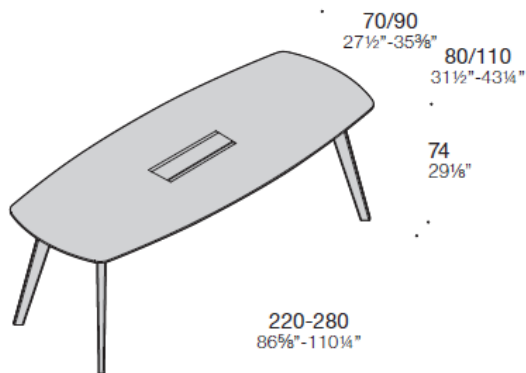

Porta monitor singolo
per barra

Lampada a LED da tavolo
per barra

ACCESSORI

Lavagnetta per barra

Organizer per barra

DIMENSIONI

Scrivania singola

Bench 2 posti

Bench 4 posti

Bench 6 posti

DIMENSIONI

Tavolo riunione tondo

Tavolo riunione quadrato

Tavolo riunione rettangolare

Tavolo riunione ellittico

P45 – bench 2 posti