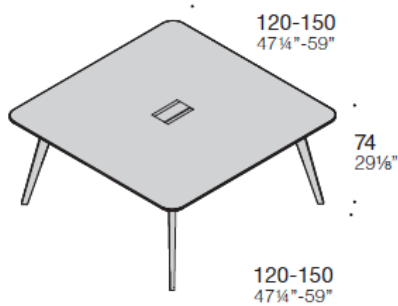

Porta monitor singolo
per barra

Lampada a LED da tavolo
per barra

ACCESSORI

Lavagnetta per barra

Organizer per barra

DIMENSIONI

Scrivania singola

Bench 2 posti

Bench 4 posti

Bench 6 posti

DIMENSIONI

Tavolo riunione tondo

Tavolo riunione quadrato

Tavolo riunione rettangolare

Tavolo riunione ellittico

P45 – bench 2 posti