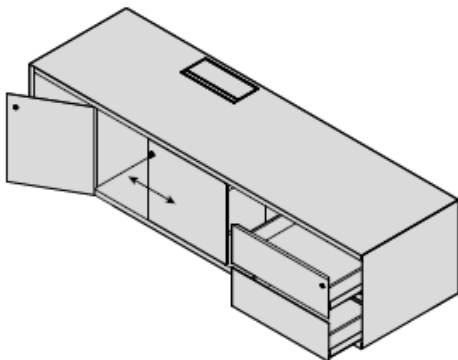

Scrivania in vetro

W230 x D105 x H75
W260 x D105 x H75

Tavolo quadrato in vetro

W160 x D160 x H75
W200 x D200 x H75

Cassetto sottopiano girevole portaoggetti e prese elettriche sul frontale, con serratura per scrivania in massello

H7,5 x W70 x D35

DIMENSIONI

Mobile di servizio per scrivania
con due cassetti

H57 x W60 x D100

Mobile di servizio per scrivania
con cestone portascchede

H57 x W60 x D100

Mobile di servizio per scrivania
con due cassetti

H57 x W60 x D205

Mobile di servizio per scrivania
con cestone portascchede

H57 x W60 x D205

DIMENSIONI

Tavolo riunione rettangolare con top access e vaschetta portacavi e portaprese

W300 x D150 x H76
W400 x D150 x H76
W500 x D150 x H76

Tavolo riunione rettangolare con top access e vaschetta portacavi e portaprese

W300 x D150 x H76
W400 x D150 x H76
W500 x D150 x H76

Tavolo ellittico, con top access e vaschetta portacavi e portaprese

W360 x D130/110 x H76
W420 x D140/120 x H76
W480 x D140/120 x H76