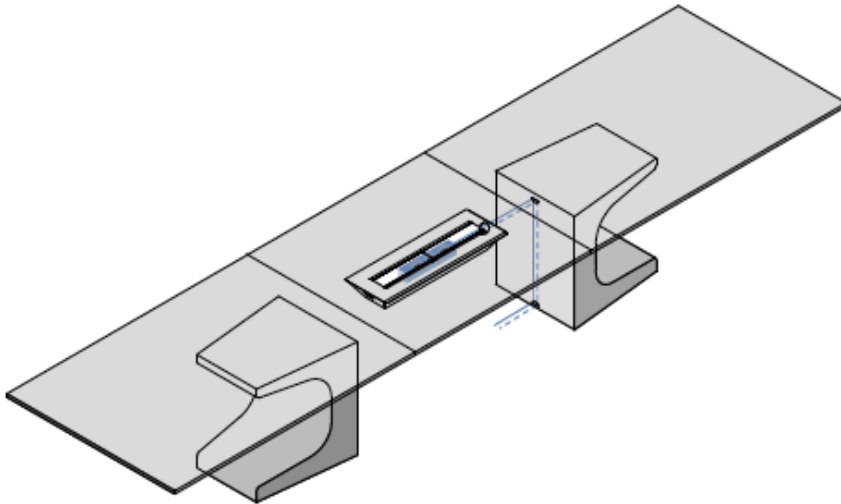

I piani possono essere in massello, essenza, pelle o vetro; il basamento è di serie in acciaio inox satinato. Il tavolo Niemeyer può essere dotato di un funzionale top access elettrificato, con passaggio cavi "invisibile" all'interno del basamento, mentre la scrivania può essere fornita con un cassetto porta prese, porta cellulare e lpad.

DESCRIZIONE TECNICA

Piani

Scrivanie

Piani in massello Noce Americano (sp. crescente da 20 mm a 40 mm), o vetro trasparente sp. 15 mm.

Tavoli riunione

Piani in massello Noce Americano (sp. crescente da 25 mm a 50 mm), vetro trasparente sp. 15 mm, essenza o pelle Soft sp. 50 mm + piani laterali in vetro trasparente sp. 15 mm.

Scrivania singola

Con cassetto sottopiano.
Passaggio cavi con diametro
massimo 2 cm.

Tavolo riunione

Con top access bifacciale

DIMENSIONI

Scrivania in massello

W230 x D105 x H75
W260 x D105 x H75
W280 x D105 x H75

Scrivania in vetro

W230 x D105 x H75
W260 x D105 x H75

Tavolo quadrato in vetro

W160 x D160 x H75
W200 x D200 x H75

Cassetto sottopiano girevole portaoggetti e prese elettriche sul frontale, con serratura per scrivania in massello