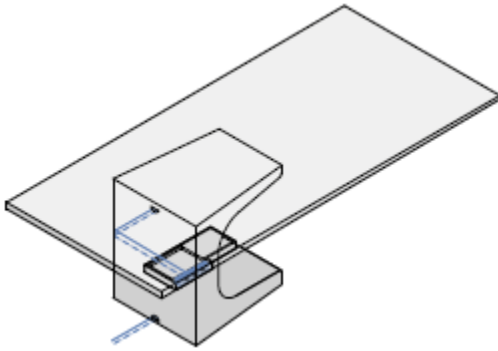

I piani possono essere in massello, essenza, pelle o vetro; il basamento è di serie in acciaio inox satinato. Il tavolo Niemeyer può essere dotato di un funzionale top access elettrificato, con passaggio cavi "invisibile" all'interno del basamento, mentre la scrivania può essere fornita con un cassetto porta prese, porta cellulare e lpad.

DESCRIZIONE TECNICA

Piani

Scrivanie

Piani in massello Noce Americano (sp. crescente da 20 mm a 40 mm), o vetro trasparente sp. 15 mm.

Tavoli riunione

Piani in massello Noce Americano (sp. crescente da 25 mm a 50 mm), vetro trasparente sp. 15 mm, essenza o pelle Soft sp. 50 mm + piani laterali in vetro trasparente sp. 15 mm.

Scrivania singola

Con cassetto sottopiano.
Passaggio cavi con diametro
massimo 2 cm.

Tavolo riunione

Con top access bifacciale

DIMENSIONI

Scrivania in massello

W230 x D105 x H75
W260 x D105 x H75
W280 x D105 x H75

Scrivania in vetro

W230 x D105 x H75
W260 x D105 x H75

Tavolo quadrato in vetro

W160 x D160 x H75
W200 x D200 x H75

Cassetto sottopiano girevole portaoggetti e prese elettriche sul frontale, con serratura per scrivania in massello