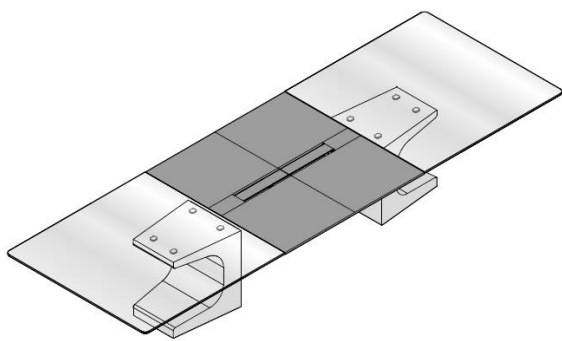

Scrivania in vetro

W230 x D105 x H75
W260 x D105 x H75

Tavolo quadrato in vetro

W160 x D160 x H75
W200 x D200 x H75

Cassetto sottopiano girevole portaoggetti e prese elettriche sul frontale, con serratura per scrivania in massello

H7,5 x W70 x D35

DIMENSIONI

Mobile di servizio per scrivania
con due cassetti

H57 x W60 x D100

Mobile di servizio per scrivania
con cestone portascchede

H57 x W60 x D100

Mobile di servizio per scrivania
con due cassetti

H57 x W60 x D205

Mobile di servizio per scrivania
con cestone portascchede

H57 x W60 x D205

DIMENSIONI

Tavolo riunione rettangolare con top access e vaschetta portacavi e portaprese

W300 x D150 x H76
W400 x D150 x H76
W500 x D150 x H76

Tavolo riunione rettangolare con top access e vaschetta portacavi e portaprese

W300 x D150 x H76
W400 x D150 x H76
W500 x D150 x H76

Tavolo ellittico, con top access e vaschetta portacavi e portaprese

W360 x D130/110 x H76
W420 x D140/120 x H76
W480 x D140/120 x H76