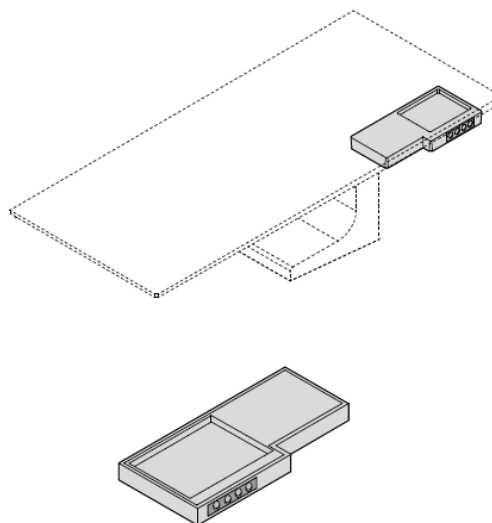

Scrivania singola

Con cassetto sottopiano.
Passaggio cavi con diametro
massimo 2 cm.

Tavolo riunione

Con top access bifacciale

DIMENSIONI

Scrivania in massello

W230 x D105 x H75
W260 x D105 x H75
W280 x D105 x H75

Scrivania in vetro

W230 x D105 x H75
W260 x D105 x H75

Tavolo quadrato in vetro

W160 x D160 x H75
W200 x D200 x H75

Cassetto sottopiano girevole portaoggetti e prese elettriche sul frontale, con serratura per scrivania in massello

H7,5 x W70 x D35

DIMENSIONI

Mobile di servizio per scrivania
con due cassetti

H57 x W60 x D100

Mobile di servizio per scrivania
con cestone portascchede

H57 x W60 x D100

Mobile di servizio per scrivania
con due cassetti

Tavolo riunione rettangolare con top access e vaschetta portacavi e portaprese

W300 x D150 x H76
W400 x D150 x H76
W500 x D150 x H76

Tavolo ellittico, con top access e vaschetta portacavi e portaprese

W360 x D130/110 x H76
W420 x D140/120 x H76
W480 x D140/120 x H76